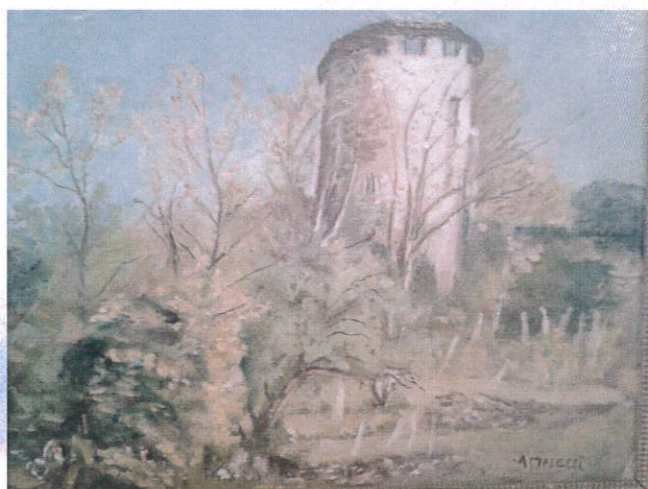

# EXPOSITION

Les Roches de Condrieu

Port de Plaisance

André MASELLI

**DU 1<sup>o</sup> JUILLET AU 16 AOUT 2015**

**Ouvert tous les jours de 15h à 19h**

**Entrée libre**