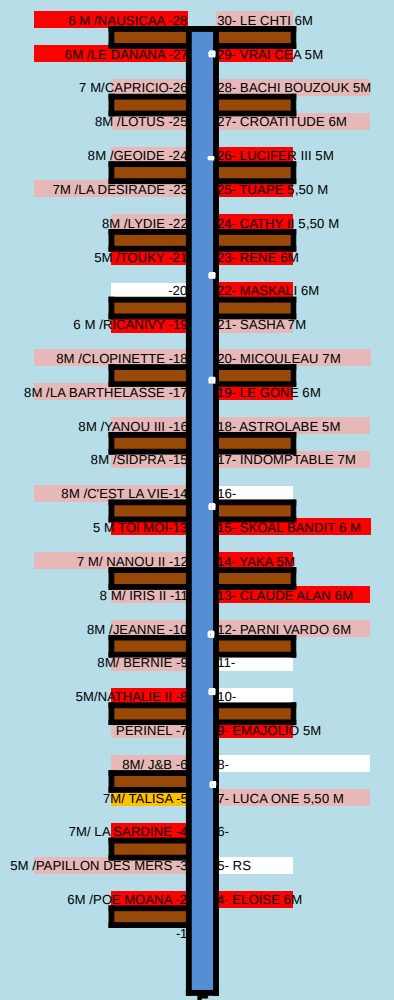

HALCYON

PASSAGE

L'EVEIL

PLANNING PREVISIONNEL DES MOUVEMENTS DE BATEAUX PHASE 1 PONTON C ET E

Ponton F 96 M Bateaux de 5 à 8 Mètres

Ponton D 96 M Bateaux de 8,50 à 11 Mètres

Ponton E 96 M Bateaux de 10 à 13 Mètres

Ponton C 66 M Bateaux de 12 à 17 M

LA BALEINE BLANCHE

ST JOSEPH

CRISCA

LE PROVIDENCE

MARITOURNELLE

DONAU

PASSAGE L'AIGLON passage

LE GUATELLA

HALCYON
NEPTUNE

PASSAGE

L'EVEIL

PLANNING PREVISIONNEL DES MOUVEMENTS DE BATEAUX

1ER PHASE SUITE

Ponton F 96 M Bateaux de 5 à 8 Mètres

LA BALEINE BLANCHE

ST JOSEPH

CRISCA

LE PROVIDENCE

MARITOURNELLE

DONAU

OLRIK II

PASSAGE L'AIGLON passage

BRIDJET