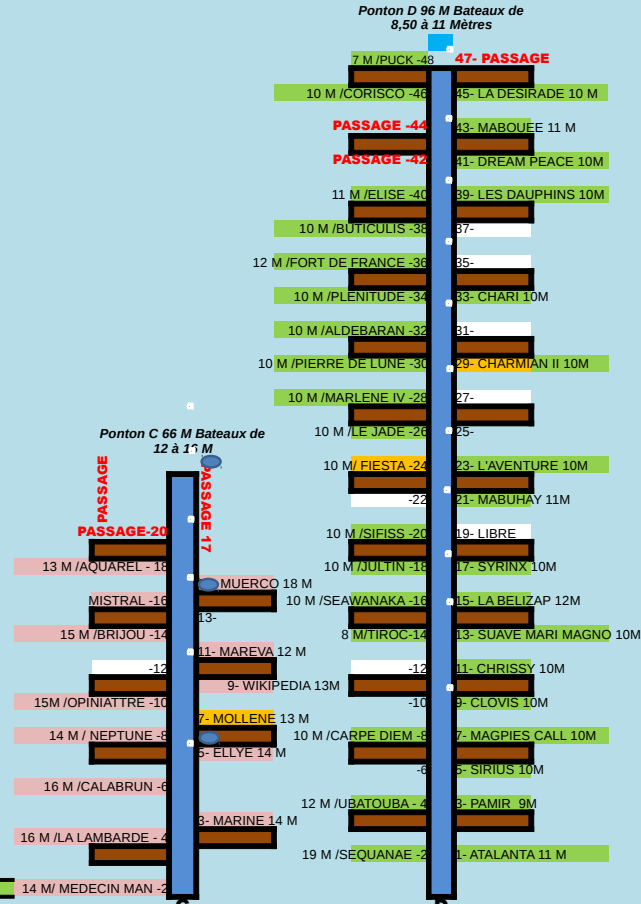

HALCYON

PASSAGE

L'EVEIL

PLANNING PREVISIONNEL DES MOUVEMENTS DE BATEAUX PHASE 1 PONTON C ET E

Ponton F 96 M Bateaux de 5 à 8 Mètres

Ponton D 96 M Bateaux de 8,50 à 11 Mètres

Ponton E 96 M Bateaux de 10 à 13 Mètres

Ponton C 66 M Bateaux de 12 à 17 M

LA BALEINE BLANCHE

ST JOSEPH

CRISCA

LE PROVIDENCE

MARITOURNELLE

DONAU

PASSAGE L'AIGLON passage

LE GUATELLA

HALCYON
NEPTUNE

PASSAGE

L'EVEIL

PLANNING PREVISIONNEL DES MOUVEMENTS DE BATEAUX

1ER PHASE SUITE

Ponton F 96 M Bateaux de 5 à 8 Mètres

LA BALEINE BLANCHE

ST JOSEPH

CRISCA

LE PROVIDENCE

MARITOURNELLE

DONAU

OLRIK II

PASSAGE L'AIGLON passage

BRIDJET