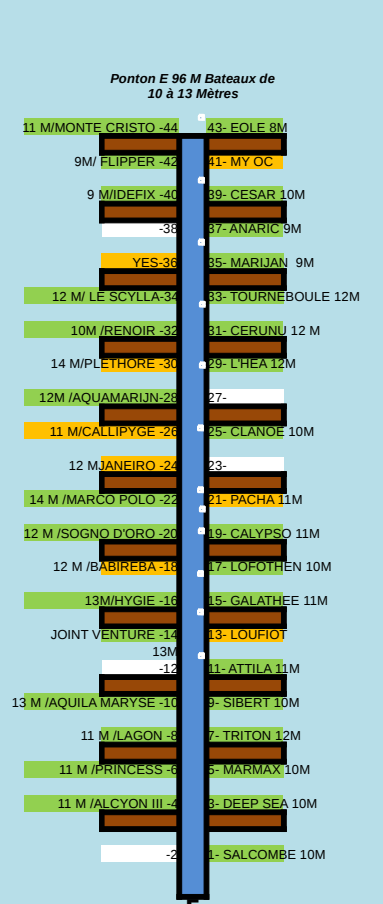

HALCYON

PASSAGE

L'EVEIL

PLANNING PREVISIONNEL DES MOUVEMENTS DE BATEAUX PHASE 1 PONTON C ET E

Ponton F 96 M Bateaux de 5 à 8 Mètres

Ponton D 96 M Bateaux de 8,50 à 11 Mètres

Ponton E 96 M Bateaux de 10 à 13 Mètres

Ponton C 66 M Bateaux de 12 à 17 M

LA BALEINE BLANCHE

ST JOSEPH

CRISCA

LE PROVIDENCE

MARITOURNELLE

DONAU

PASSAGE L'AIGLON passage

LE GUATELLA

HALCYON
NEPTUNE

PASSAGE

L'EVEIL

PLANNING PREVISIONNEL DES MOUVEMENTS DE BATEAUX

1ER PHASE SUITE

Ponton F 96 M Bateaux de 5 à 8 Mètres

LA BALEINE BLANCHE

ST JOSEPH

CRISCA

LE PROVIDENCE

MARITOURNELLE

DONAU

OLRIK II

PASSAGE L'AIGLON passage

BRIDJET