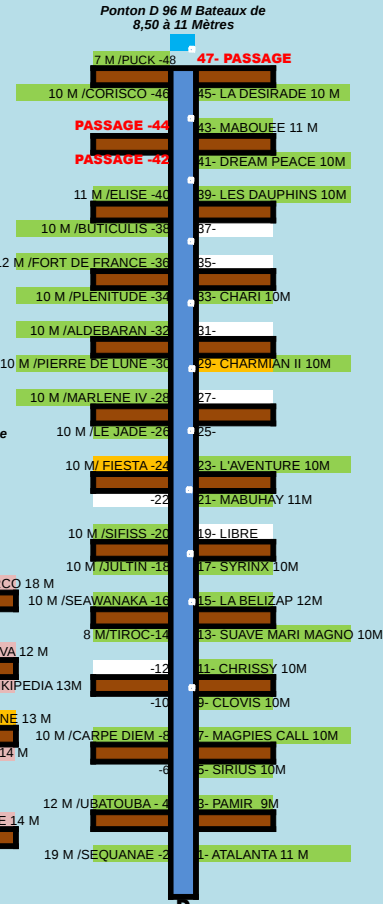

HALCYON

PASSAGE

L'EVEIL

PLANNING PREVISIONNEL DES MOUVEMENTS DE BATEAUX PHASE 1 PONTON C ET E

Ponton F 96 M Bateaux de 5 à 8 Mètres

Ponton D 96 M Bateaux de 8,50 à 11 Mètres

Ponton E 96 M Bateaux de 10 à 13 Mètres

Ponton C 66 M Bateaux de 12 à 17 M

LA BALEINE BLANCHE

ST JOSEPH

CRISCA

LE PROVIDENCE

MARITOURNELLE

DONAU

PASSAGE L'AIGLON passage

LE GUATELLA

HALCYON
NEPTUNE

PASSAGE

L'EVEIL

PLANNING PREVISIONNEL DES MOUVEMENTS DE BATEAUX

1ER PHASE SUITE

Ponton F 96 M Bateaux de 5 à 8 Mètres

LA BALEINE BLANCHE